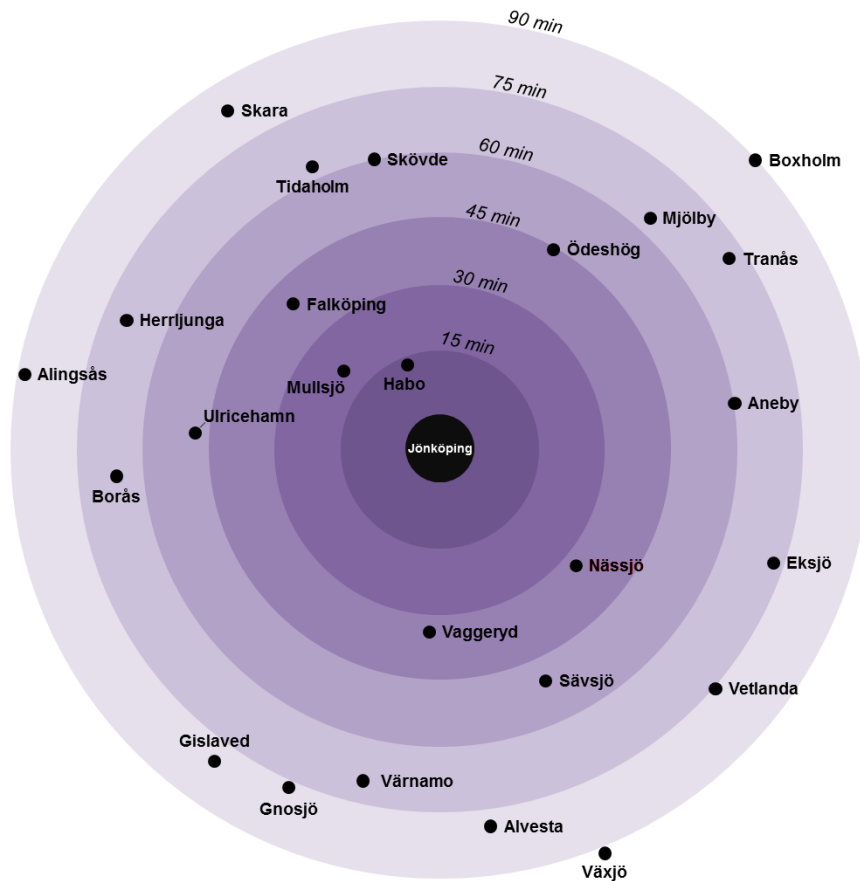

Jönköping nuläge

Med kollektivtrafik

- Nuvarande orter

| | 45 min | 90 min |
|--------------------|---------|---------|
| Befolkning | 233 000 | 791 000 |
| Arbetsstillfällena | 110 000 | 383 000 |
| | 60 min | 90 min |
| Studenter | 9 000 | 21 000 |

Jönköping utbyggd järnväg

Med kollektivtrafik

- Nuvarande orter och framtida stationslägen

| | 45 min | 90 min |
|-------------------|-----------|-----------|
| Befolkning | 1 358 000 | 3 146 000 |
| Arbetsstillfällen | 706 000 | 1 789 000 |
| | 60 min | 90 min |
| Studenter | 75 000 | 218 000 |